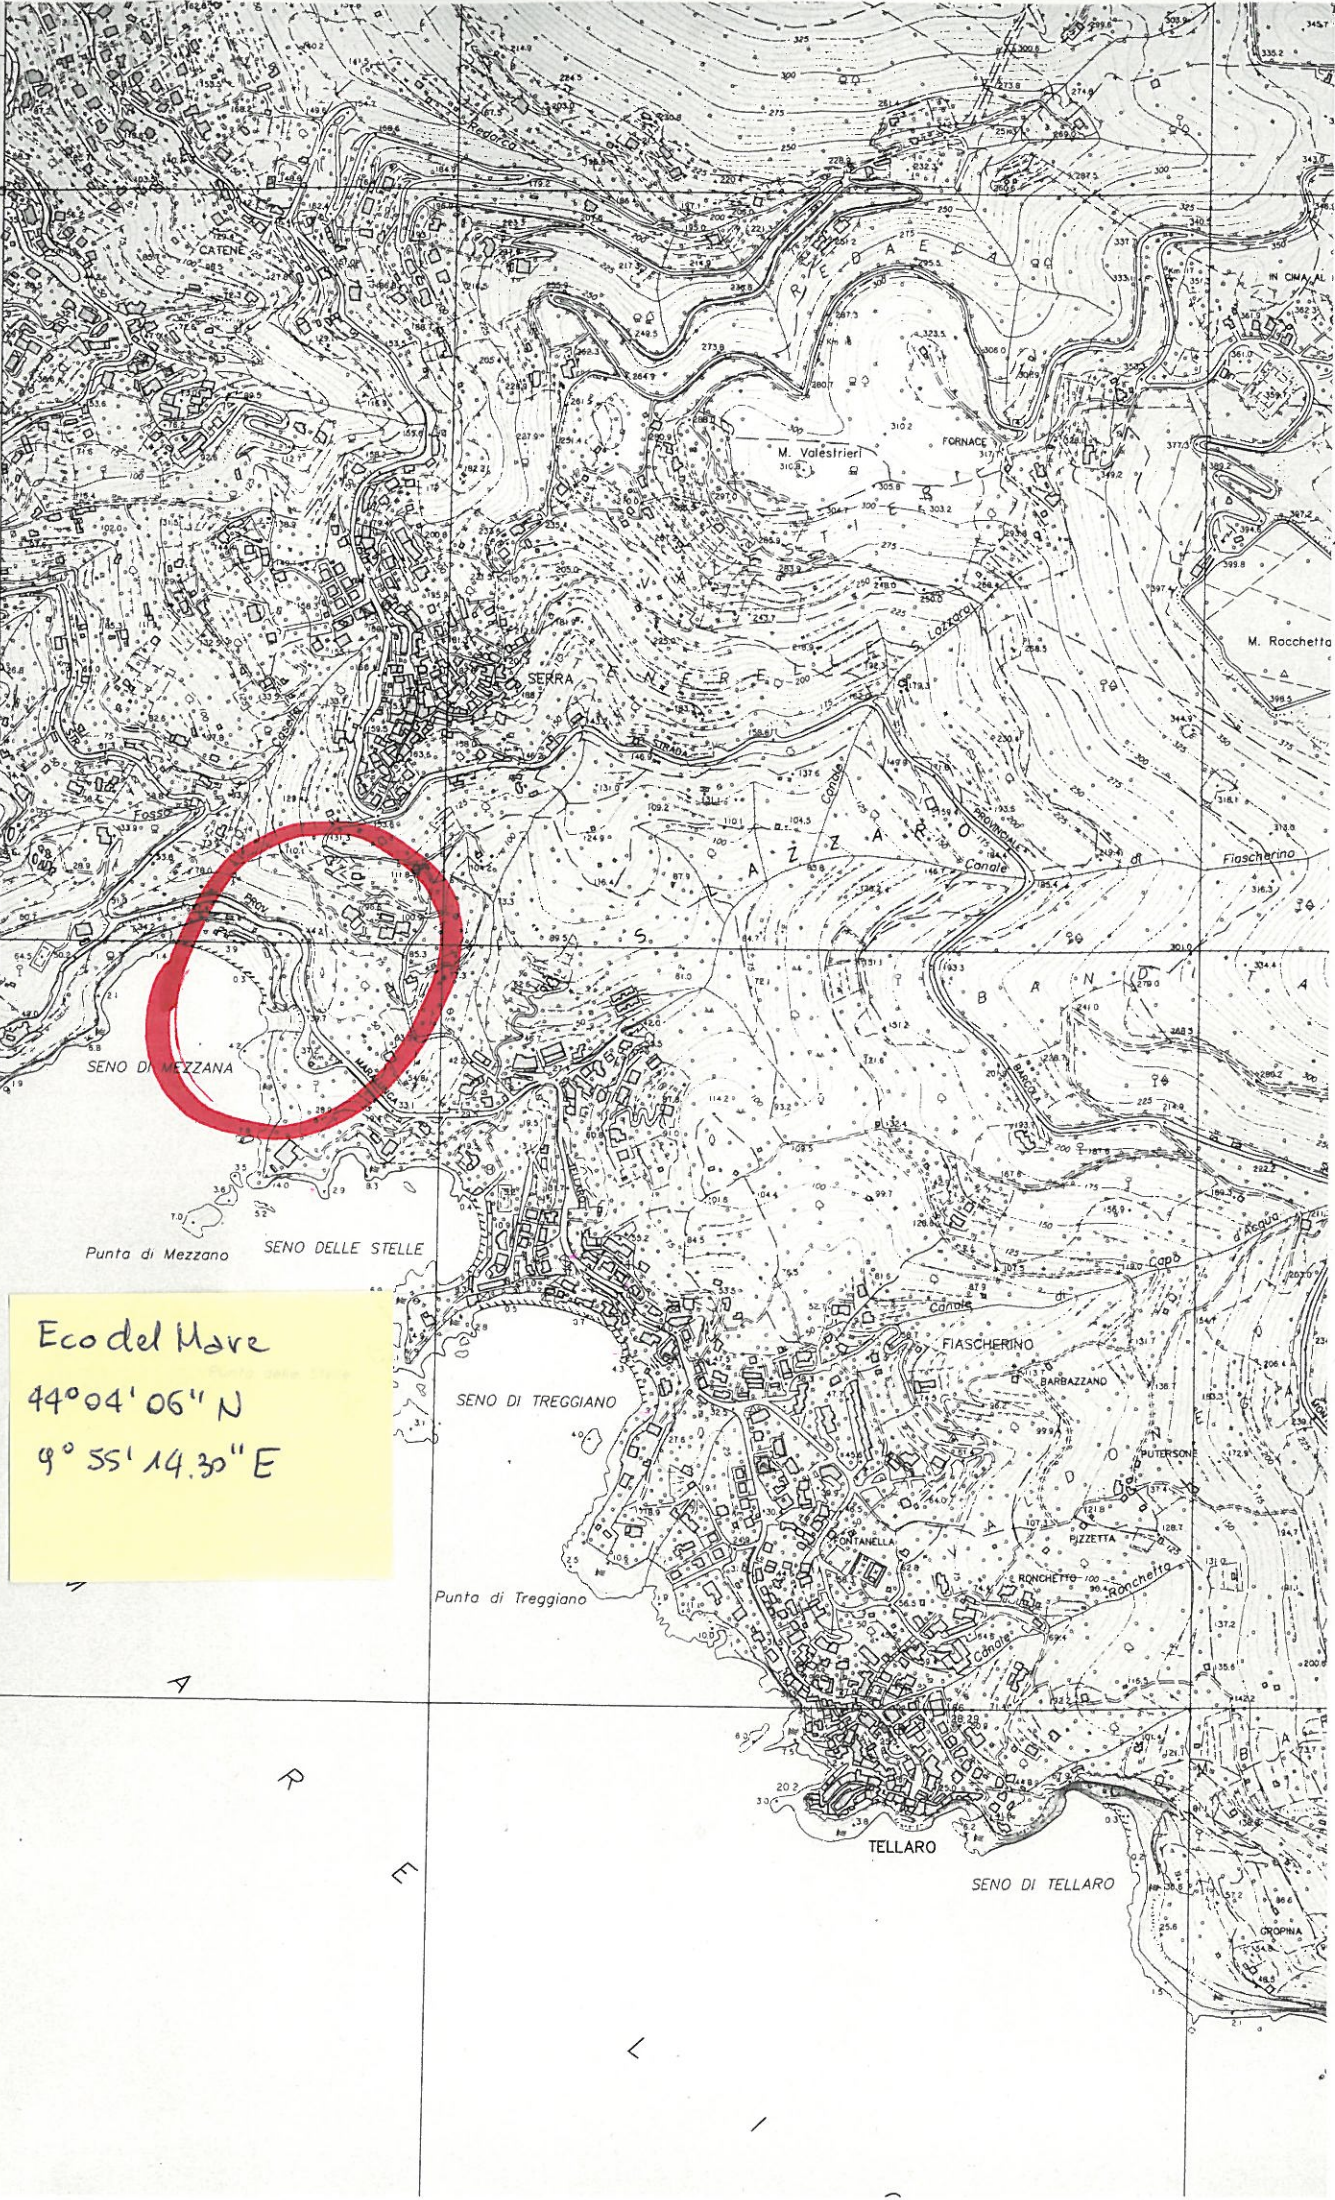

(248110 LERICI)

881 000
881
880 000
880
44°04'00"
879 000
879

Eco del Mare
44°04'06" N
9°55'14.30" E